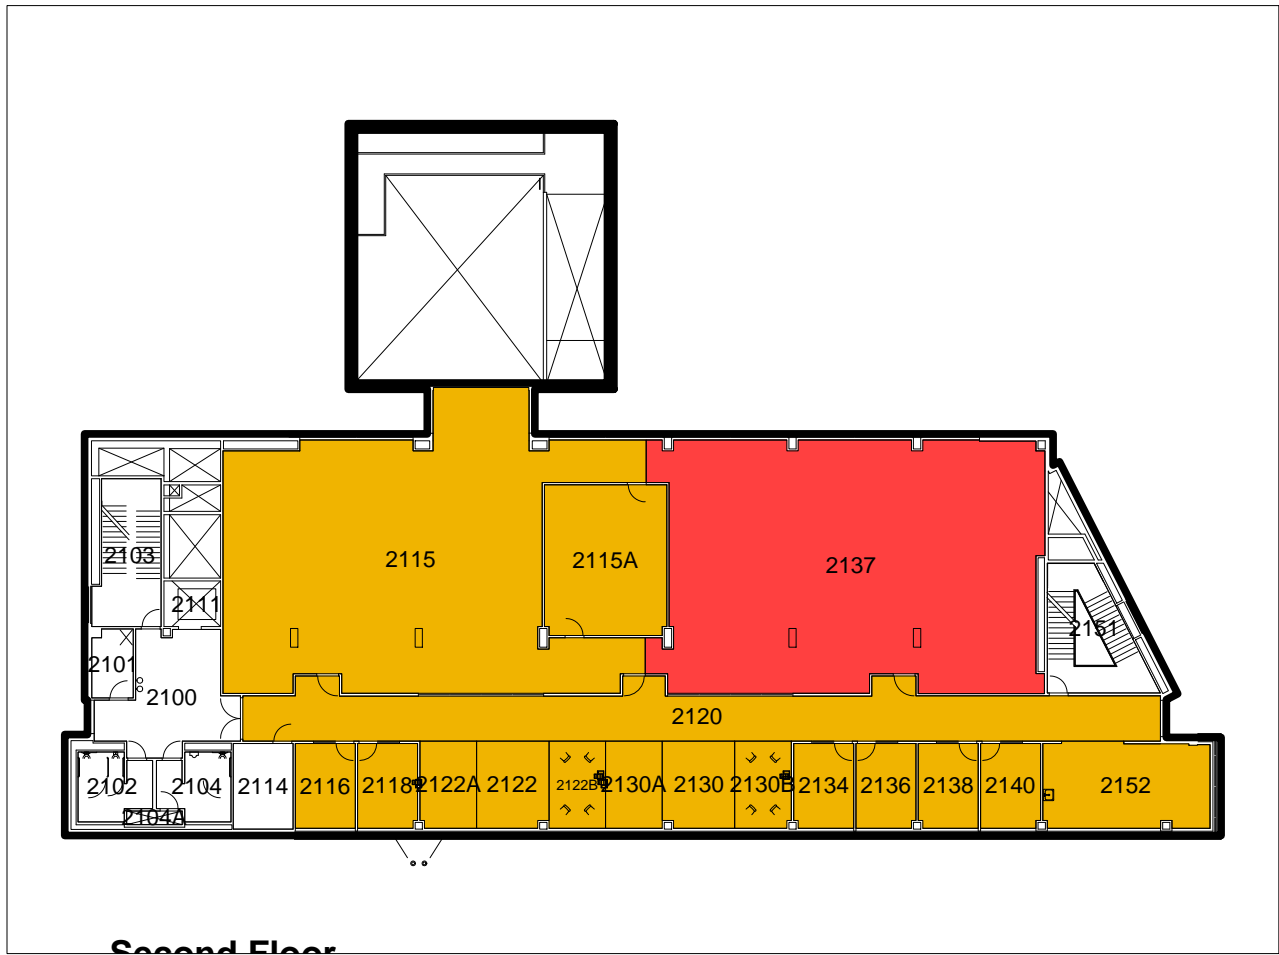

BRL 2 (Air Handlers)

Air Handlers
AHU1
AHU2

SCALE 1 : 407